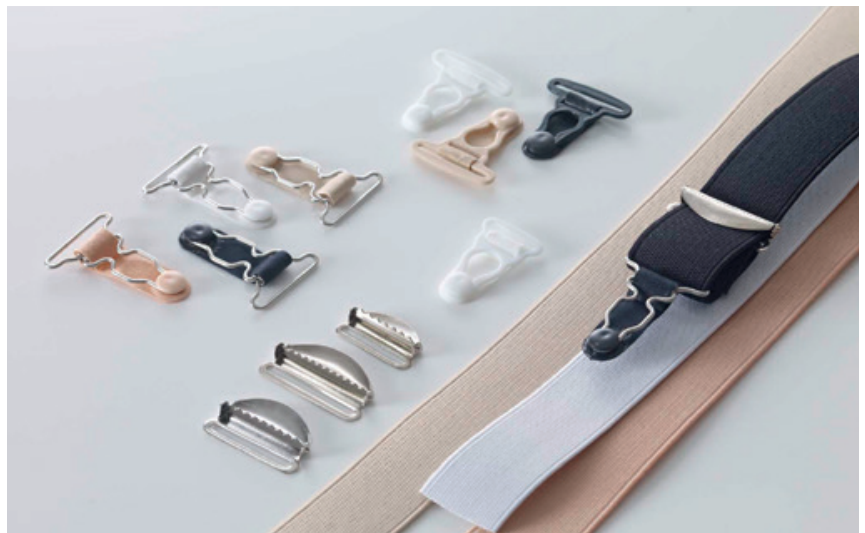

- JARRETELLEN